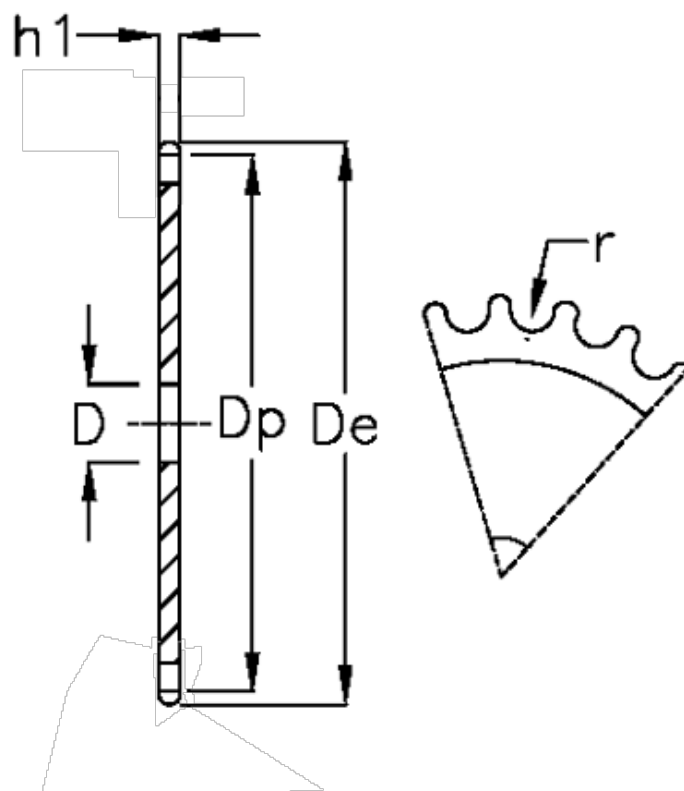

Varenummer: 616021005021  
Beskrivelse: Pladehjul 08 B-1 Z=21 simplex

## Mål

Antal tænder	= 21	$r = 8.51$
C	= 1	
D	= 12	
De	= 89.7	
Dp	= 85.22	
For kædebetegnelse	= 08 B-1	
For kæde størrelse	= 1/2 x 5/16	
h1	= 7.2	